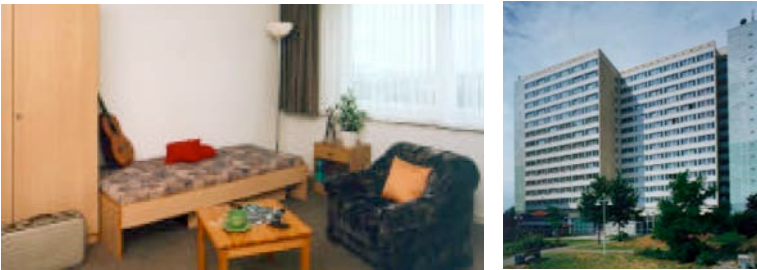

Unser Service für Sie

- **Einzug zu jeder Tages- und Nachtzeit** nach Absprache mit dem Hausmeister über Schlüsseltresor
- **Waschcenter** mit Münzwaschmaschinen und Trocknern

Auf Wunsch vereinbaren wir mit Ihnen gern auch folgende Leistungen:

- **PKW-Stellplatz** zur Anmietung
- **Fitnessclub, Bowlingcenter** und **Tennisplatz** zur Nutzung für den Freizeitsport

Fragen Sie einfach unseren Hausmeister! Er hilft Ihnen gern bei allen organisatorischen und praktischen Fragen.

Herzlich willkommen!